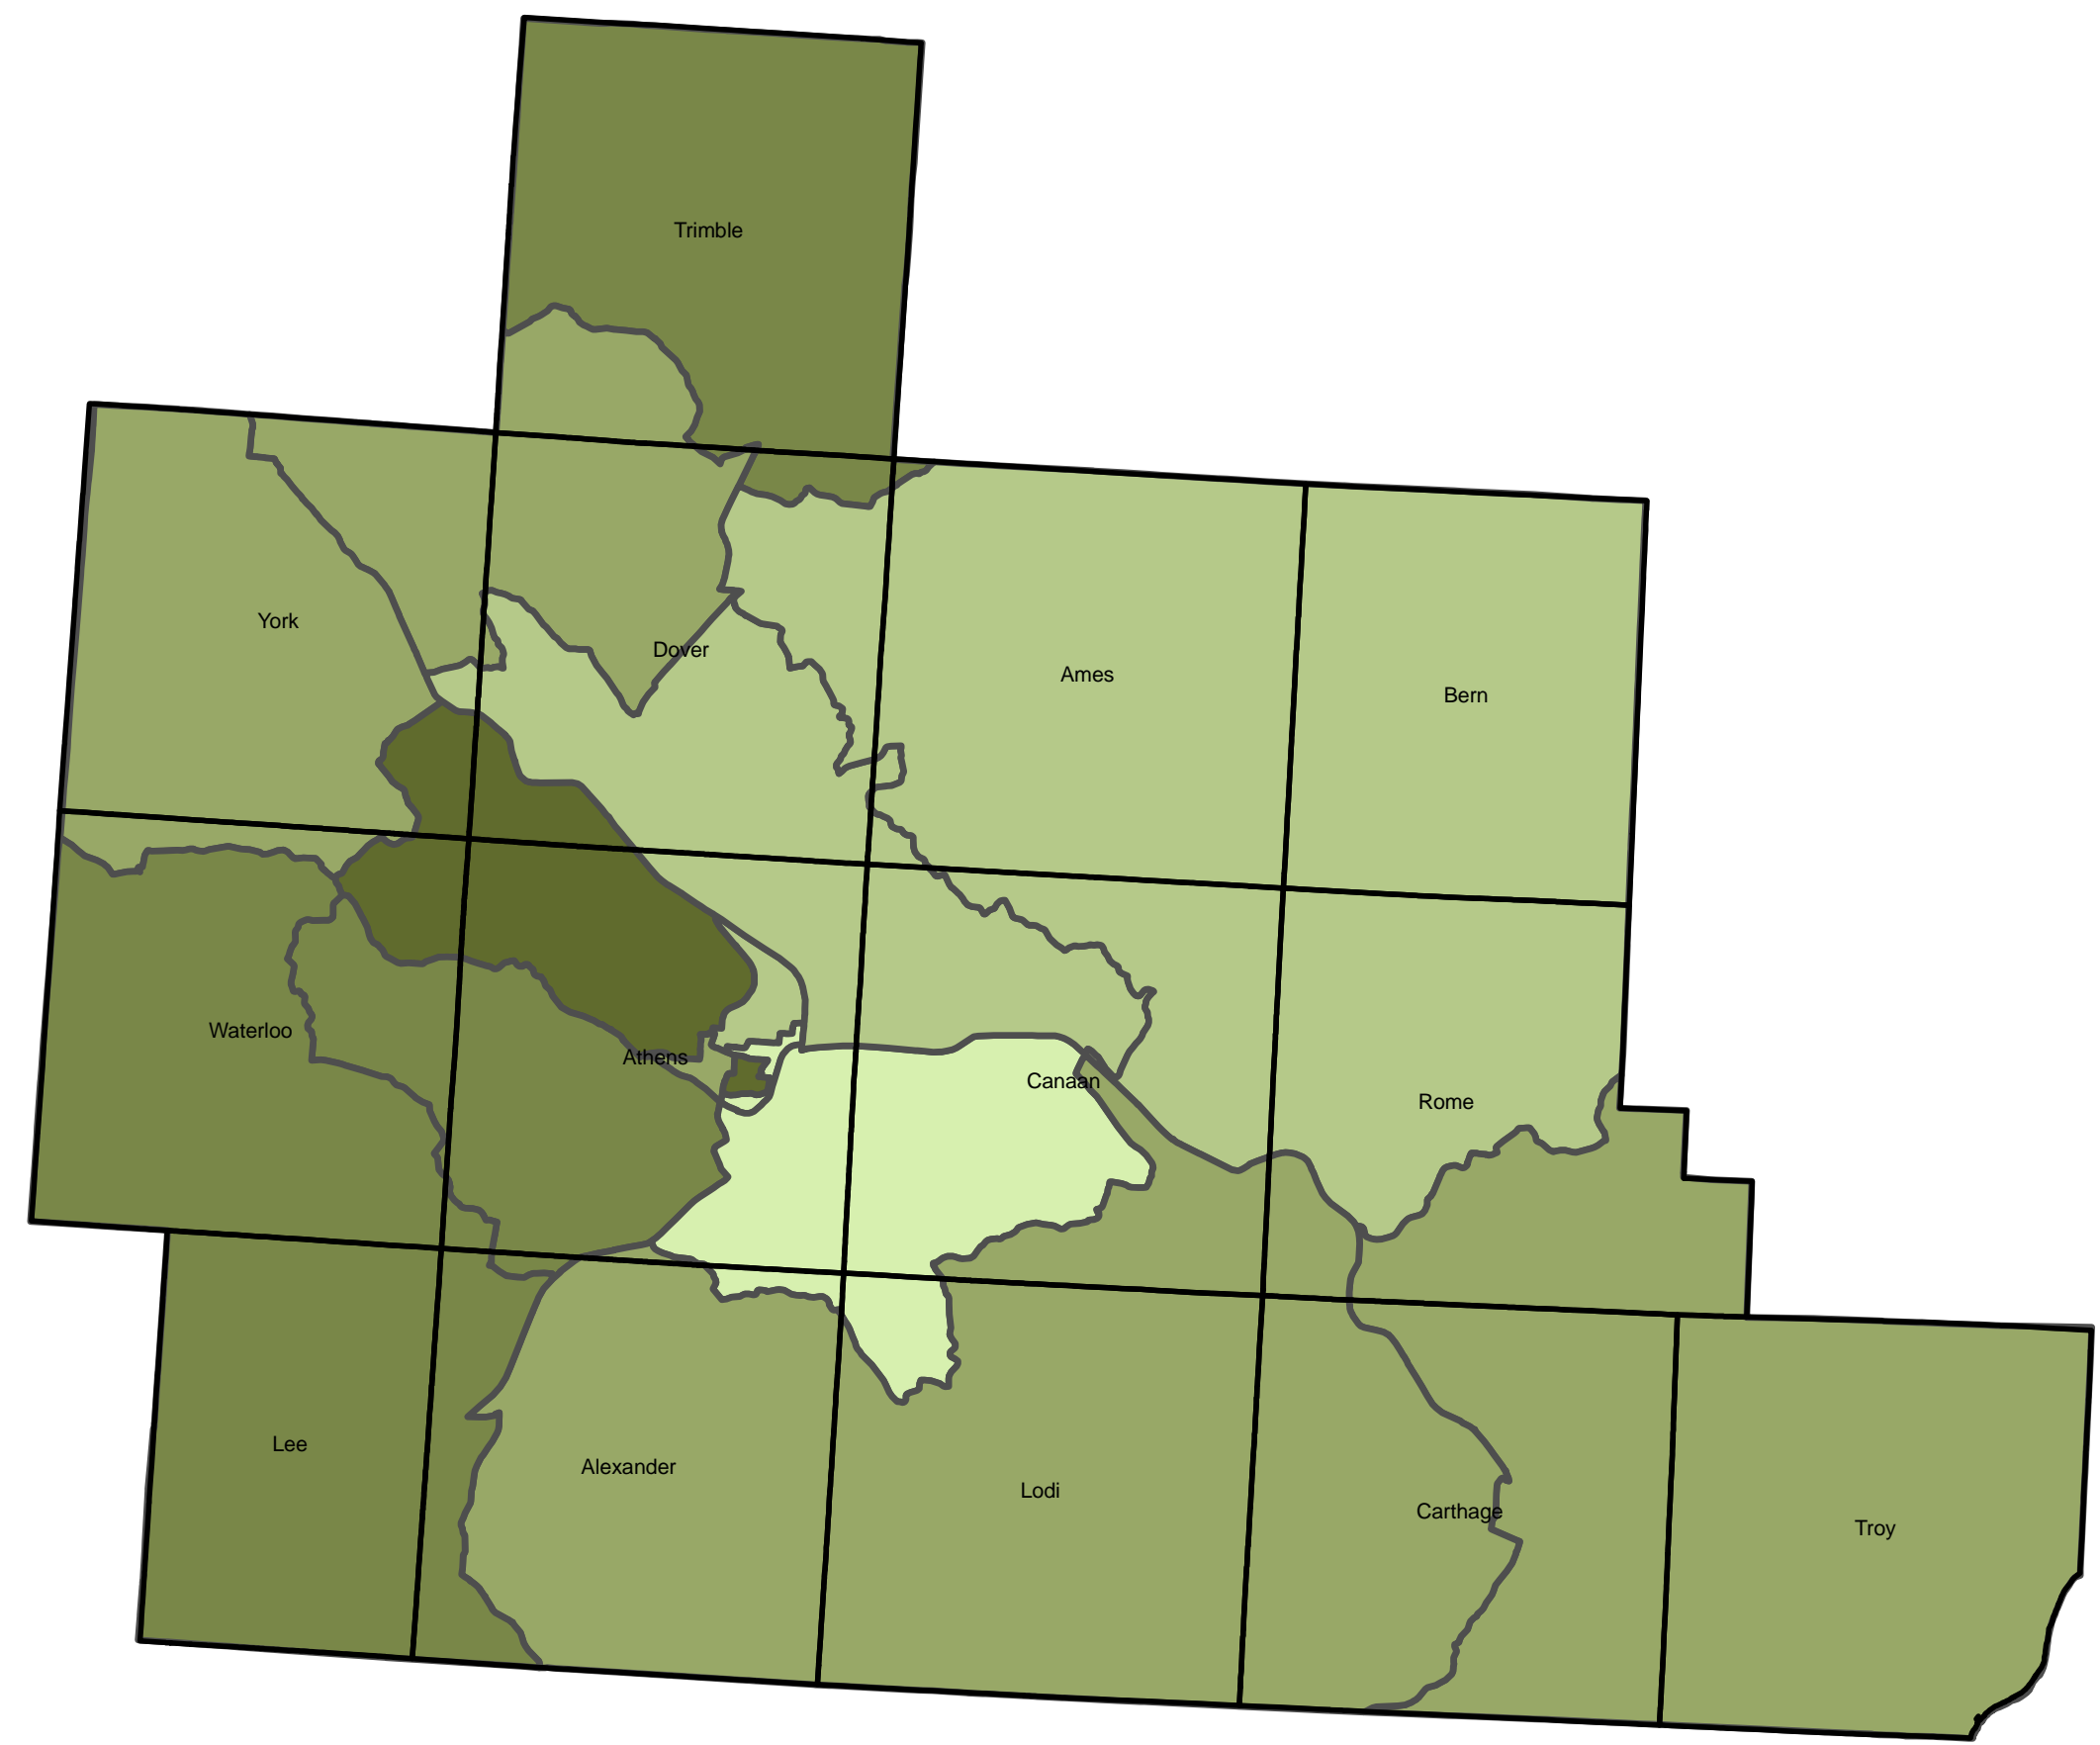

## Total Population (by tracts)

### Legend

 Townships

#### Tracts

#### Total Population

-  2800 - 3200
-  3201 - 3600
-  3601 - 4300
-  4301 - 5300
-  5301 - 6600

1